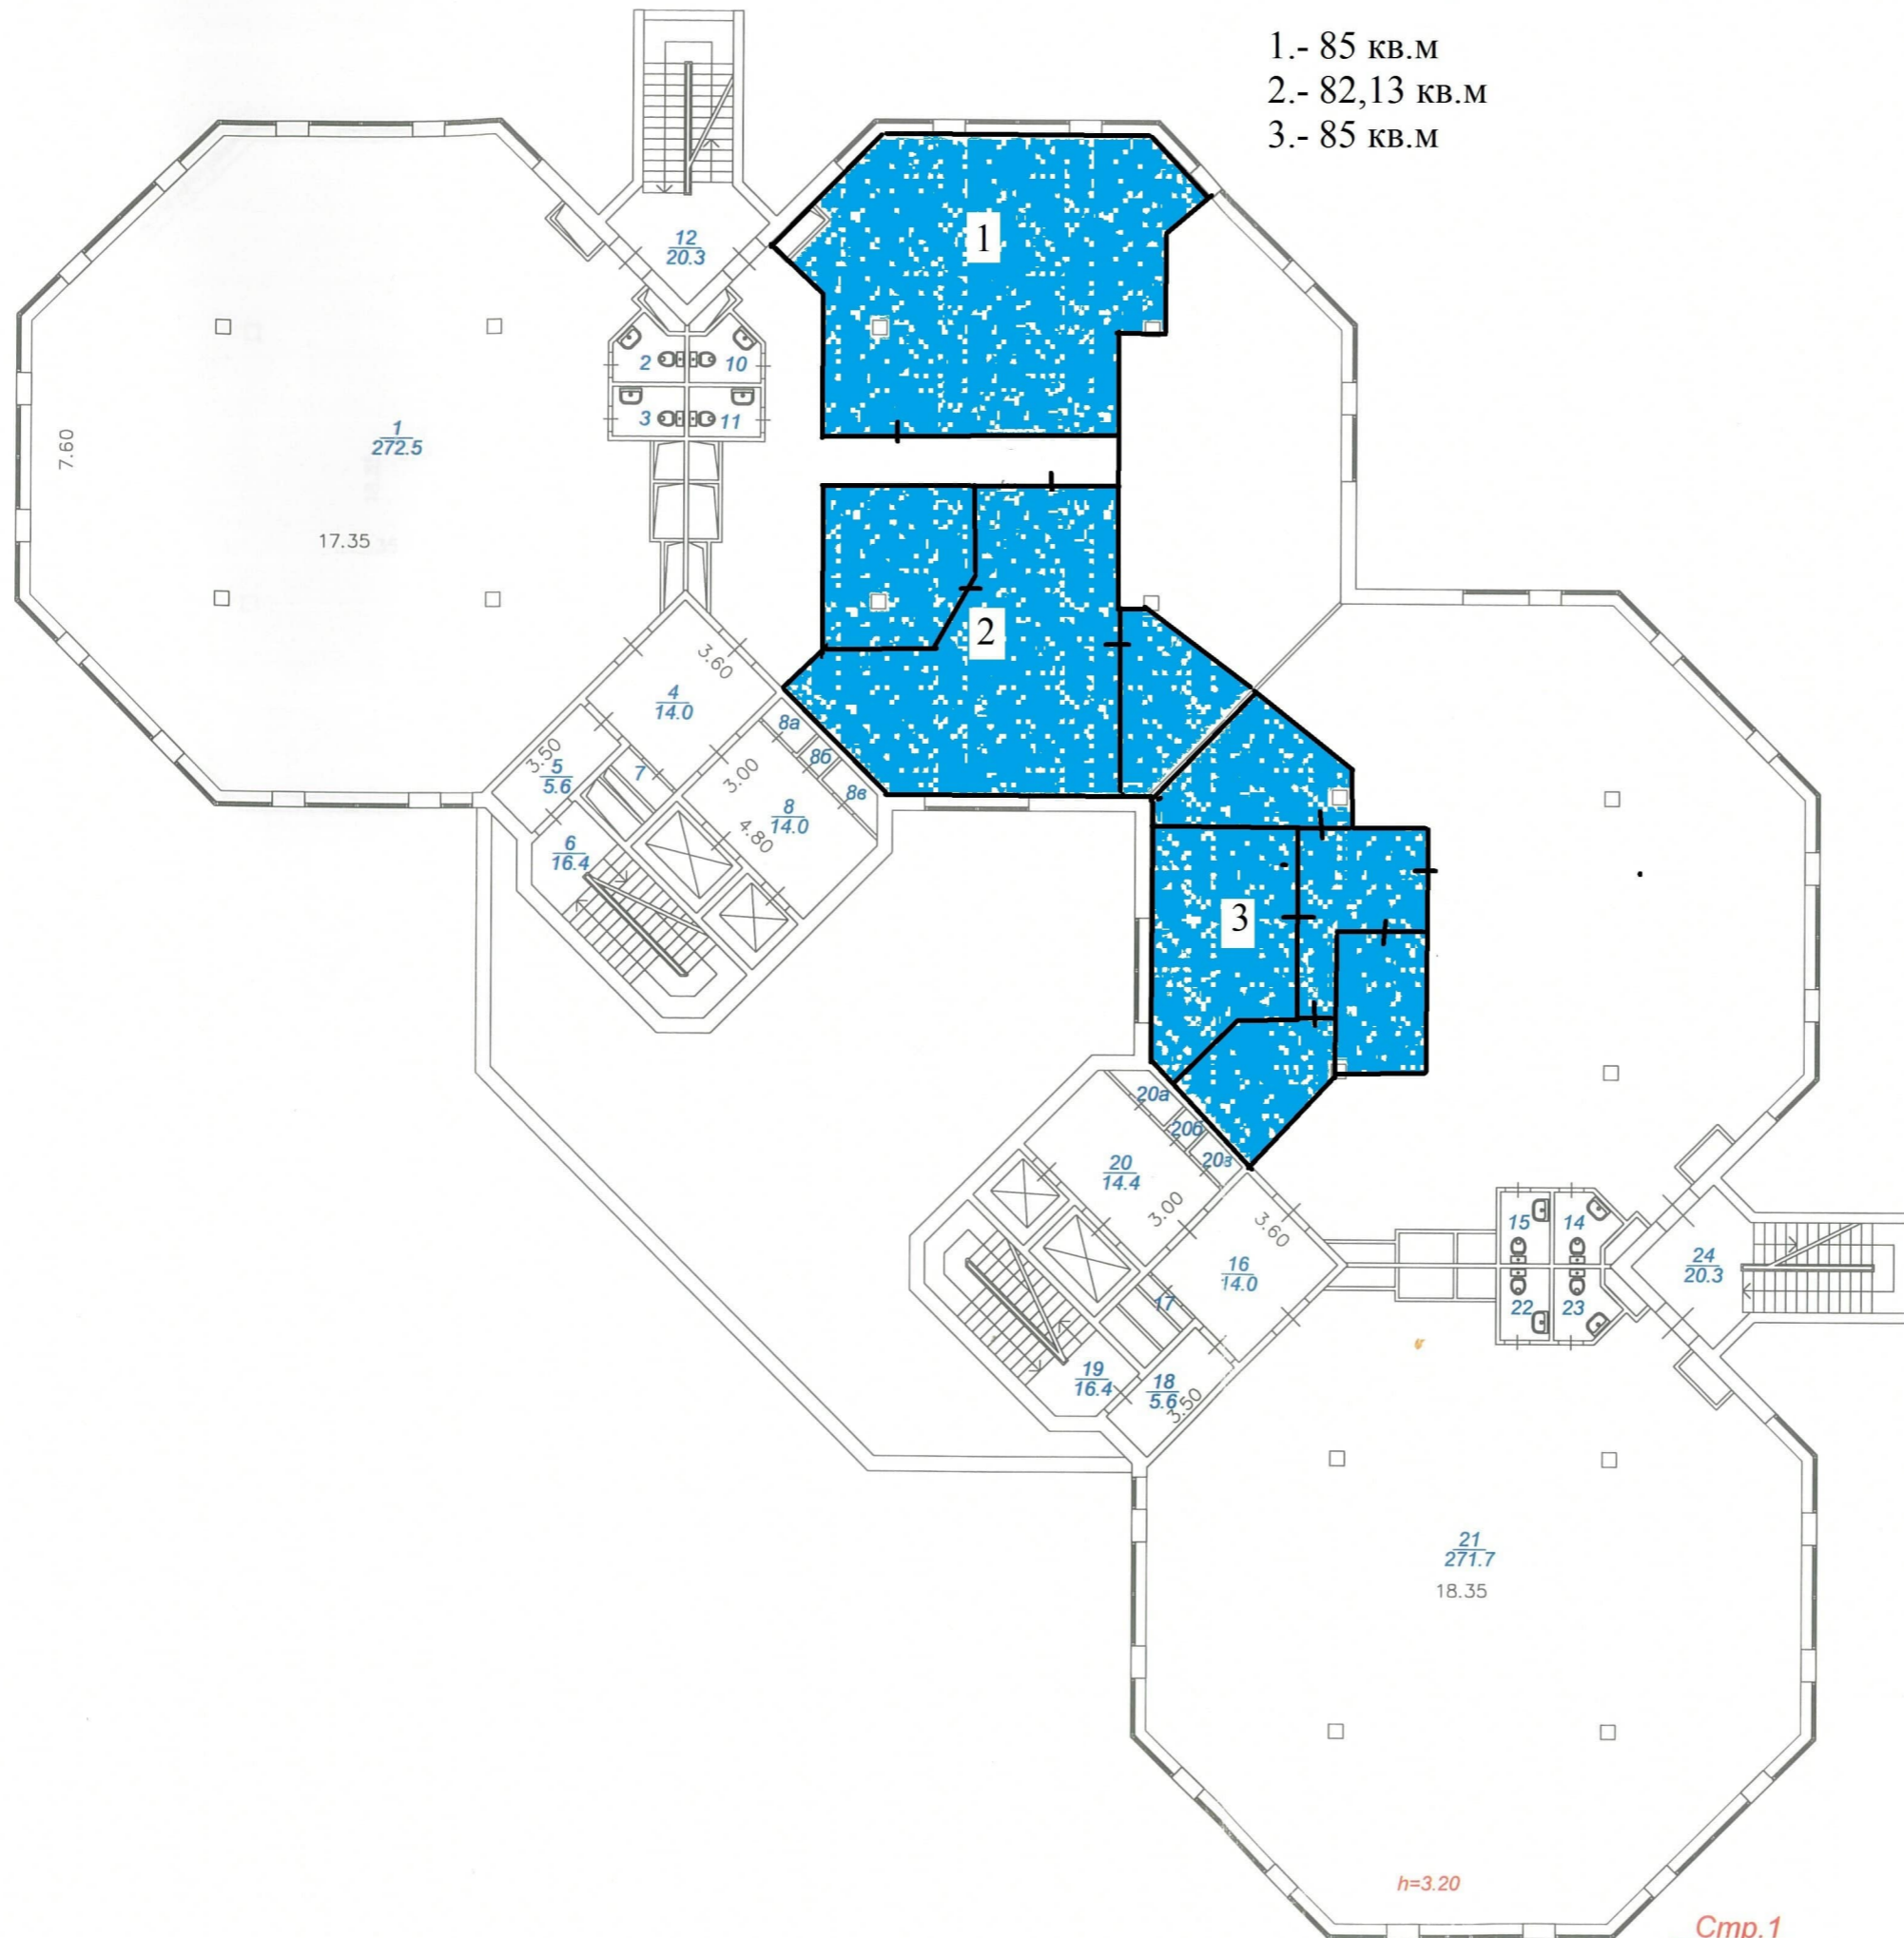

1 этаж, свободная площадь 580 кв.м

Стр. 1
1 этаж

АО "Ростехинвентаризация федеральное БТИ" Филиал по центральному федеральному округу			
лист	Позтажный план		Маштаб 1:200
листов	Исполнитель	Фамилия И.О.	Подпись
Дата	Выполнил	Киселев Е.И.	
04.08.2017	Проверил	Лисин А.Г.	

2 этаж свободная площадь:

- 1.- 85 кв.м
- 2.- 82,13 кв.м
- 3.- 85 кв.м

Стр.1
2 этаж

Росреестр	ФГУП "Ростехинвентаризация-Федеральное БТИ"		РФ
лист 1	Позтажный план		Масштаб 1:200
листов 7			Подпись
Дата	Исполнитель	Фамилия И.О.	
12.08.2010	Выполнил	Рычков К.М.	
12.08.2010	Проверил	Олейников В.В.	