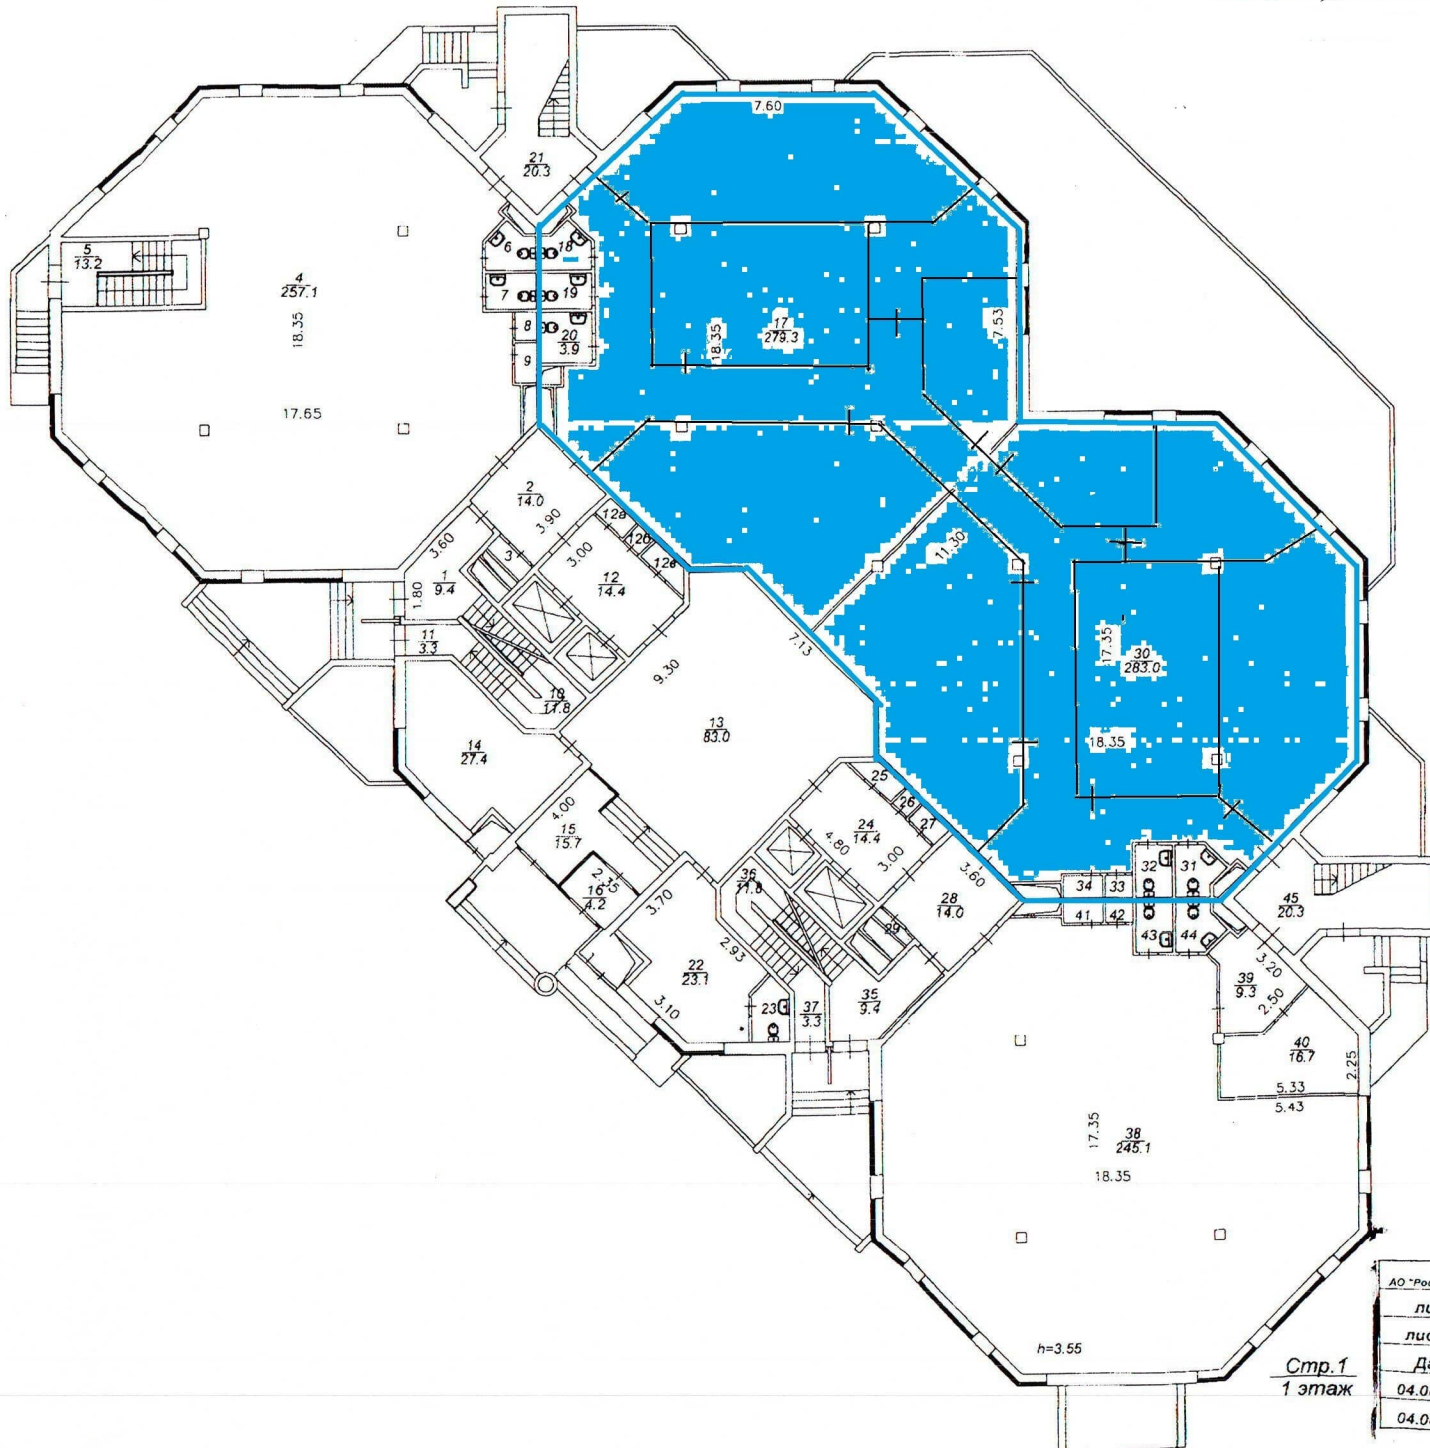

1 этаж, свободная площадь 580 кв.м

Стр. 1
1 этаж

АО "Ростехинвентаризация федеральное БТИ" Филиал по центральному федеральному округу			
лист	Позтажный план		Маштаб 1:200
листов	Исполнитель	Фамилия И.О.	Подпись
Дата	Выполнил	Киселев Е.И.	
04.08.2017	Проверил	Лисин А.Г.	

2 этаж свободная площадь:

- 1.- 85 кв.м
- 2.- 82,13 кв.м
- 3.- 85 кв.м

Стр.1
2 этаж

Росреестр	ФГУП "Ростехинвентаризация-Федеральное БТИ"		РФ
лист 1	Позтажный план		Масштаб 1:200
листов 7			Подпись
Дата	Исполнитель	Фамилия И.О.	
12.08.2010	Выполнил	Рычков К.М.	
12.08.2010	Проверил	Олейников В.В.	